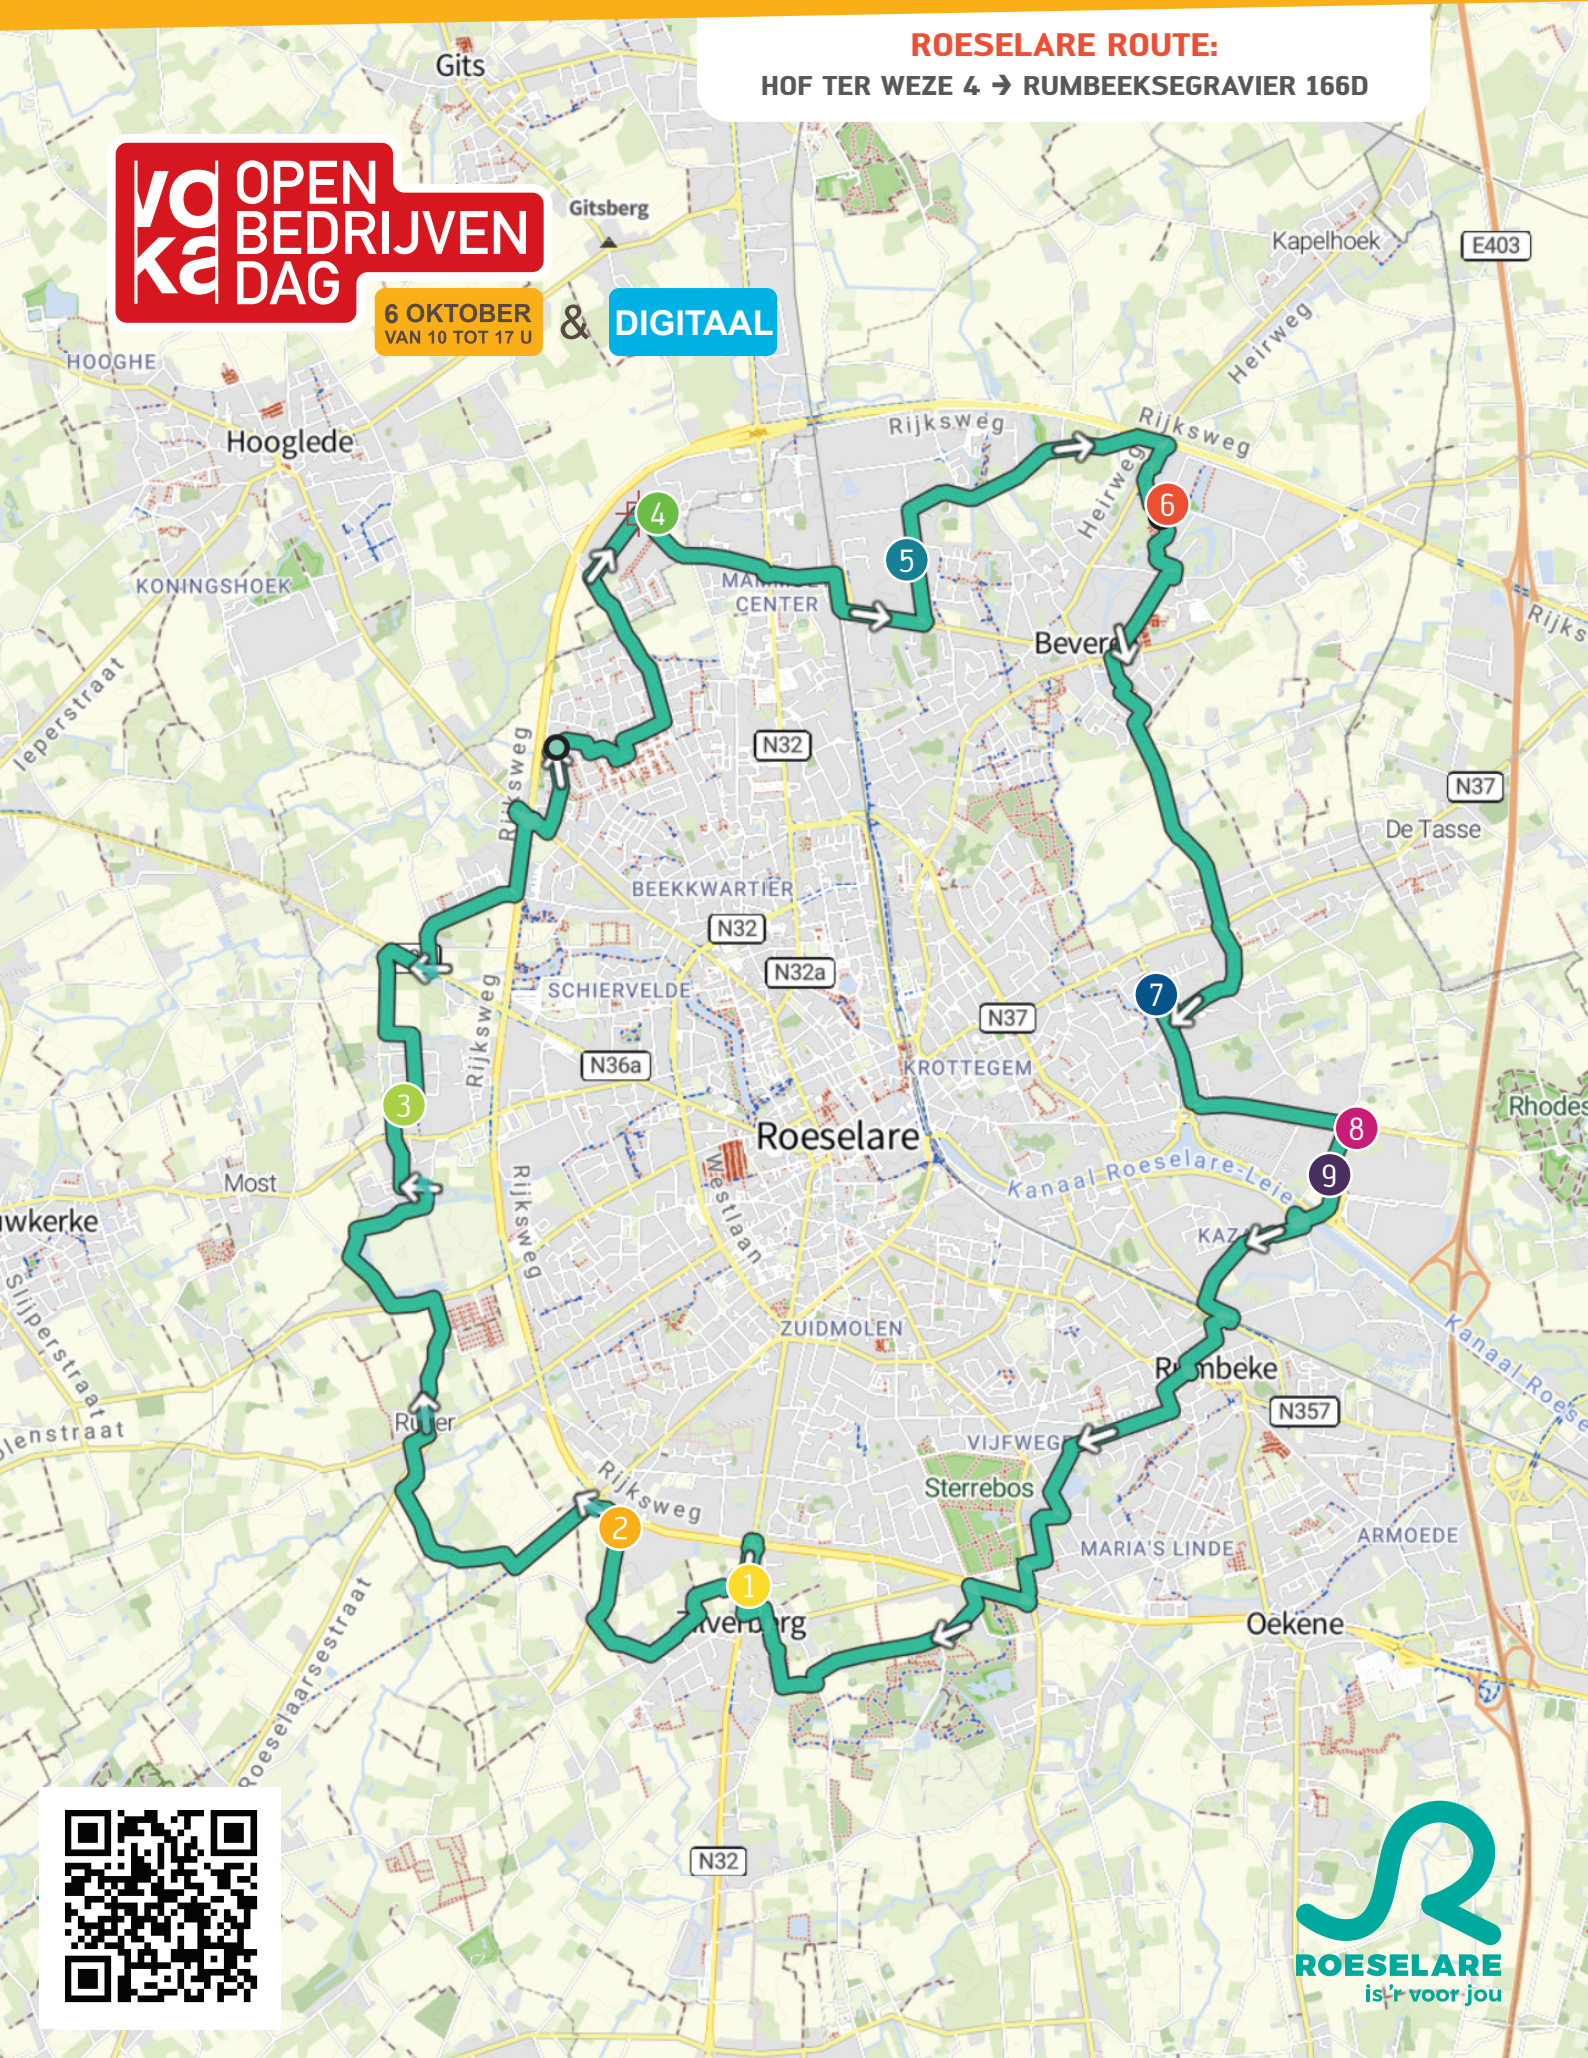

ROESELARE ROUTE:
HOF TER WEZE 4 → RUMBEEKSEGRAVIER 166D

**VOOR OPEN
KARTE BEDRIJVEN
DAG**

**6 OKTOBER
VAN 10 TOT 17 U**

& DIGITAAL

GA MET DE FIETS OP BEDRIJFSBEZOEK IN ROESELARE!

1 HANSENSS BEYOND TELECOM

Hanssens Beyond Telecom integreert steeds de nieuwste technologieën op een realistische en bereikbare manier. Zo ontzorgen ze hun klanten op het vlak van communicatietechnologie.

**Hazegoedweg 5,
8800 Roeselare**

3 QUICKSAND

Quicksand ontwerpt micro-elektronische oplossingen voor de industriële, medische en consumer toepassingen.

**Ovenhoek 3,
8800 Roeselare**

4 247TAILORSTEEL

247TailorSteel is de toonaangevende slimme fabrikant van op maat gesneden metalen platen, buizen en plooiwerk in Europa. Dankzij hun software 'Sophia®' kunnen klanten 24uur per dag, 7 dagen per week online bestellingen plaatsen, in één minuut een offerte ontvangen en producten binnen 48uur thuis geleverd krijgen.